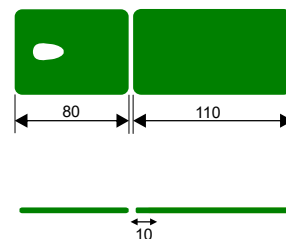

Stół do trakcji prosty SRT

2-sekcyjny stół trakcji bez regulacji wysokości

 SUMER

długość: 192 cm

szerokość: 67 cm

wysokość: 80 cm

obciążenie: 135 kg

waga: 50/60 kg

Specyfikacja:

- 2-sekcyjny stół do trakcji z ruchomym blatem,
- konstrukcja stalowa, malowana proszkowo,
- zagłówek z otworem na twarz ułatwiającym oddychanie,
- tapicerka dostępna w wielu wersjach kolorystycznych, wykonana z atestowanych materiałów,
- antypoślizgowe stopki,
- zaślepka otworu w zagłówku,
- stół wyposażony w podstawkę na ciągnik,
- pręty do mocowania pasów stabilizacyjnych,
- stół wyposażony w schodki i podstawkę do fleksji.